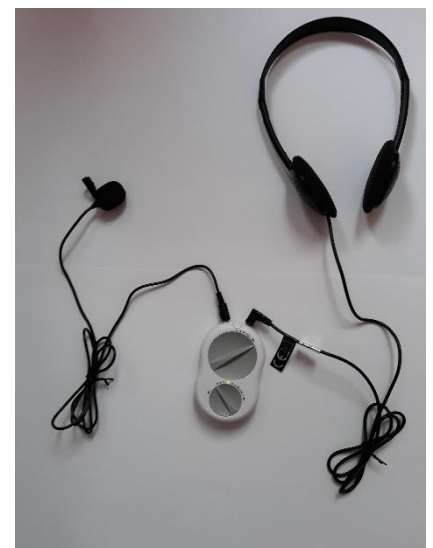

Caractéristiques techniques :

Dimensions (haut. X larg. X prof.) :	26x62x95 mm
Coloris :	Blanc, gris
Poids :	110 g
Alimentation électrique :	2 piles LR6 1,5 V
Casque stéthoscopique :	avec câble de 1 m

Possibilité de remplacer le casque stéthoscopique
par un casque supra-aural